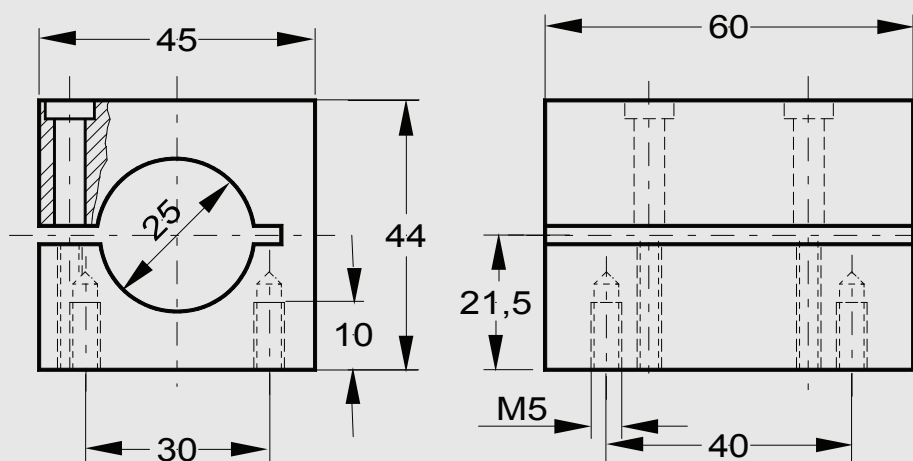

## AC - 175

**Montagebock für Induktive Wegtaster Typ W ... TS und WT-...**

**Mounting Block for Induction Displacement**

**Probe Type W ... TS and WT-...**

**Bloc de montage pour Palpeur inductif Type W ... TS et WT-...**

**Bloque de Montaje para Palpadores Inductivos de Recorrido  
Tipo W...TS y WT-...**

AC175 (011031)

Material :	Aluminium
Material :	Aluminium
Matériau :	Aluminium
Material:	Aluminio